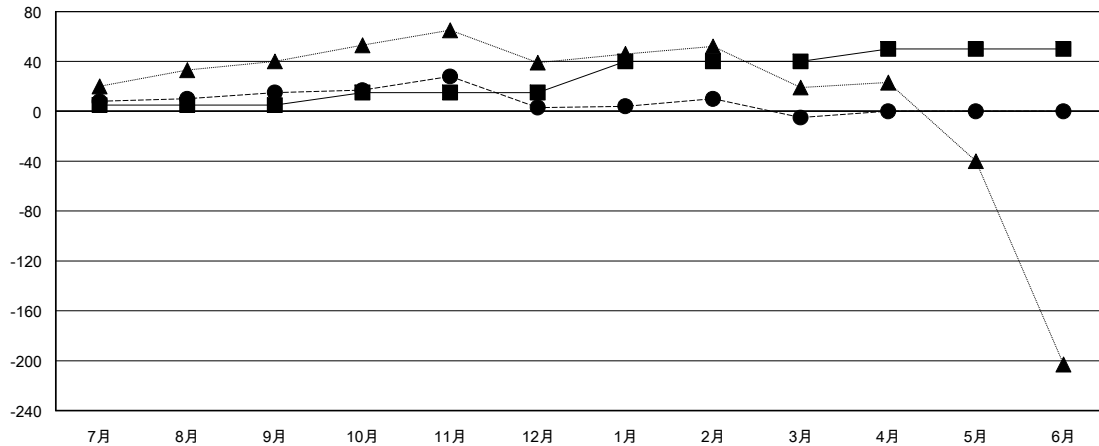

MONTHLY MEMBERSHIP PROGRESS REPORT

District 336 D

Results as of: 03/31/2018

GMT: MASAYOSHI MARUYAMA, YASUHISA NAKAMURA

地域 JAPAN

GMT会則地域

クラブ			
結果: 2017-2018			
四半期	新クラブ目標	新クラブ	解散クラブ
7月/8月/9月	0	0	0
10月/11月/12月	0	0	0
1月/2月/3月	1	0	0
4月/5月/6月	0	0	0

名			
結果: 2017-2018			
四半期	会員純増目標	会員増強実績	退会者(転籍を含む) 実際
7月/8月/9月	5	98	81
10月/11月/12月	10	48	58
1月/2月/3月	25	43	51
4月/5月/6月	10	0	0

新クラブ目標及び実績累計

会員目標及び実績累計

解散クラブ: 0	73 CLUBS OF 91 一名以上の新会員を登録	男女別	
		男性	2,737 (85.56%)
		女性	462 (14.44%)
		女性%年度目標: 1%	
退会者		世帯主/家族会員合計	546
物故会員 28	会員累計データを見るには、ここをクリック	国際会費半額の家族会員	274
クラブ解散 0			
その他 162			
合計 190			